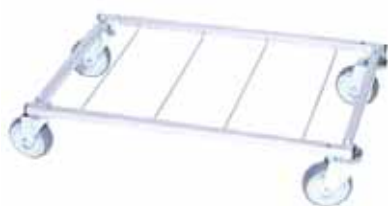

Flex Lite Punkterfri

**Varenr. 105541**

12,5 x 2,25 mm. soft hjul med
kugleleje

**Varenr. 105543**

200 x 50 m. rulleleje

Varenr. 107000

Håndgreb \varnothing 25 x 6 mm.

Varenr. 107001