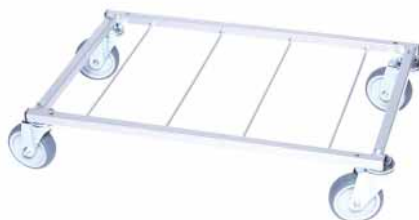

Bundramme m. 100 mm. hjul, lang

Varenr. 107002

Bundramme m. 100 mm hjul, kort

Varenr. 107048

Bundramme mini

Varenr. 107076

Bundramme m. 100 mm. hjul, extra lang

Varenr. 107500