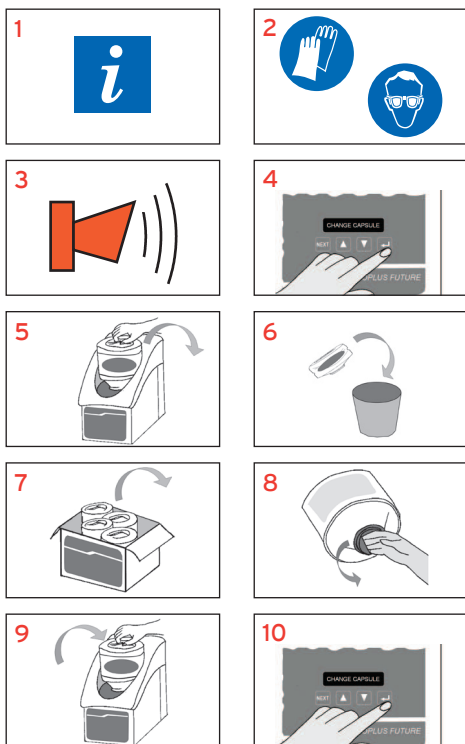

Solid Hero HØJKONCENTRERET FAST MASKINOPVASKEMIDDEL TIL BRUG I HÅRDT VAND

- **CLEAN** - Maksimal rengøringssevne i hårdt vand. **Solid Hero** er særlig velegnet til at fjerne te- og kaffepletter. En speciel teknologi forhindrer skumdannelse, og sikrer en fuld mekanisk indsats, der bidrager til et skinnende rent resultat.
- **SAFE** - Den 4,5 kg tunge Solid kapsel i samarbejde med EcoPlus Future doseringsudstyr skaber den højeste mulige sikkerhed.
- **EFFICIENT** - Rengøring i en og samme arbejdsproces sparer tid og penge. Den sammenfoldelige pakning reducerer affaldsmængden, transport og reducerer dermed miljømæssige fodspor.

BRUGERVEJLEDNING

ANVENDES MED ECOLAB DOSERINGS- ENHED

Din Ecolab konsulent justerer doserings- enheden efter dine specifikke behov for rengøring.

- 1 Se hygiejneplanen og produktetiketten for detaljeret brugervejledning
- 2 Anvend påkrævet beskyttelse ved direkte kontakt med produktet
- 3 Genopfyld produktdispenseren når alarmen lyder
- 4 Sluk doseringsenheden ved at trykke på enter
- 5 Fjern den tomme kapsel
- 6 Ødelæg og smid den tomme kapsel ud
- 7 Tag en ny kapsel fra kassen
- 8 Fjern låget fra kapslen
- 9 Placer kapslen med åbningen nedad i doseringsenheden
- 10 Tænd doseringsenheden ved at trykke enter