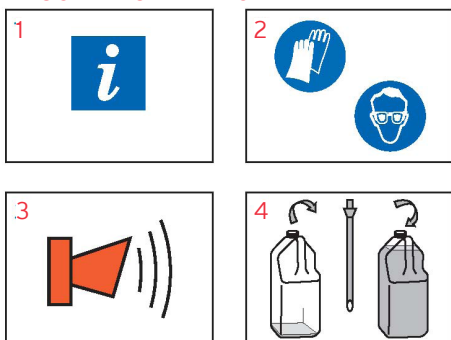

Topmatic Plus

FLYDENDE KLORINERET MASKINOPVASKEMIDDEL

- **CLEAN** - Topmatic Plus er specielt udviklet til industrielle opvaskemaskiner. Særligt velegnet til opvask i blødt vand. Anvendes f.eks. til alkalibestandigt service, varmebestandigt kunststoffs-service og porcelæn med stabile glasdekorationer.
- **SAFE** - Tilsættes opvaskemaskinen gennem Ecolab doseringsudstyr for flydende opvaskemiddel. Ikke til brug på aluminium og andre bløde metaller.
- **EFFICIENT** - Topmatic Plus er højkoncentreret og uden fosfater. Indeholder ingredienser der fjerner genstridige pletter og sikrer et godt resultat allerede ved første vask. Det giver en besparelse i tid og minimerer forbruget af vand og energi

BRUGERVEJLEDNING

Anvendes med Ecolab doseringsenhed
Din Ecolab konsulent justerer doseringsenheden efter dine specifikke rengøringsbehov.

- 1 Se hygiejneplanen og produktetiketten for detaljeret brugervejledning.
- 2 Anvend den påkrævede beskyttelse ved direkte kontakt med produktet.
- 3 Hvis alarmen lyder - stop maskinen
- 4 Tag sugelansen op. Skru låget af den nye dunk, sæt sugelansen i den nye dunk og placer dunken i holderen.

Såfremt alarm ved tom emballage ikke er installeret, bør emballagen kontrolleres dagligt og udskiftes når den er ved at være tom.

INFORMATION

Kun til professionelt brug
Anvendes med Ecolab doseringsenhed.