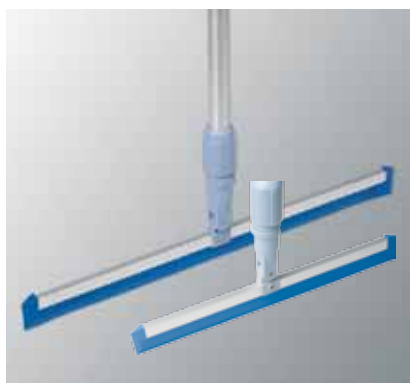

## Anvendelsesområde

MultiSqueegee er udmærket til alle slags gulve hvor du har brug for at feje/skrabe sammen både når det drejer sig om tør, fugtig eller vådt snavs.

Et hygiejnisk alternativ til børster inden for sundheds- & hospitalsvæsenet.

Du får det mest overlegne og ergonomiske skraberesultat

Produceret af materialer for bedste resultat i alle professionelle skrabe opgaver.

De udskiftelige gummiblade har en enkelt skarp kant, der effektivt trækker den flydende og fineste snavs på én gang.

## Kundefordele

- Arbejder i fejende bevægelser.
- Det fleksible gummiblade ligger plant mod hele overfladen, samtidigt kommer bladet ned i fuger mellem klinker.
- Slidstærk af ekstrem høj kvalitet.
- Gummibladet går rundt om selve skinnen, hvilket beskytter vægge og møbler.
- Ideel til vådrum.
- Efterlader gulvet tørt og rent.
- Alle materialer kan rengøres ved 70°C.
- Delene kan nemt skilles ad og gummibladet kan udskiftes.
- Ergonomisk - designet til at gøre daglige opgaver mere behagelig.
- Alle komponenter er lette.
- Kan bruges med Squeegee mop.
- Tåler autoklavering.

## Produktbeskrivelse

Materiale:

Skinne: Aluminium

Adapter: Polypropylene

Gummiblade: TPE (termo plastik elastomer)